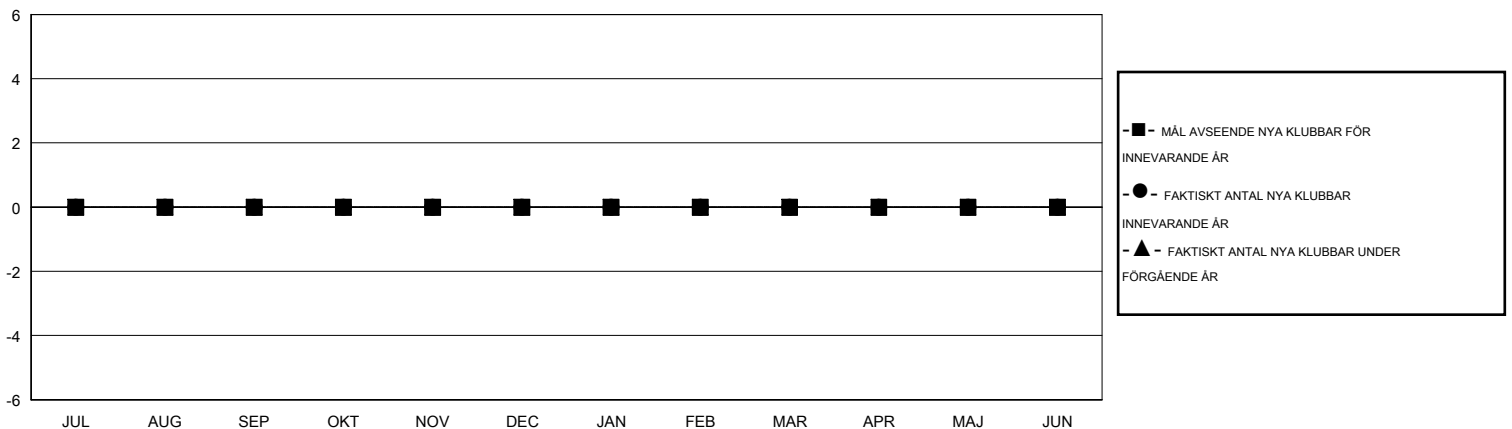

MONTHLY MEMBERSHIP PROGRESS REPORT

District 101VG

Results as of: 8/31/2016

GMT: Kenneth Persson

OMRÅDE SWEDEN

GMT KO 4

| Klubbar | | | | | Medlemmar | | | | |
|------------------------|--------------------------|-------------|-----------------|--------------------------|------------------------|----------------------------|------------------------------------|-------------------|--------------------------|
| RESULTAT FÖR 2016-2017 | | | | | RESULTAT FÖR 2016-2017 | | | | |
| KVARTAL | MÅL AVSEENDE NYA KLUBBAR | NYA KLUBBAR | AVFÖRDA KLUBBAR | NETTOTILLVÄX T/MINSKNING | KVARTAL | MÅL AVSEENDE NYA MEDLEMMAR | CHARTER OCH TILLAGDA NYA MEDLEMMAR | AVFÖRDA MEDLEMMAR | NETTOTILLVÄX T/MINSKNING |
| JUL/AUG/SEP | 0 | 0 | 0 | 0 | JUL/AUG/SEP | -3 | 8 | 17 | -9 |
| OKT/NOV/DEC | 0 | 0 | 0 | 0 | OKT/NOV/DEC | -3 | 0 | 0 | 0 |
| JAN/FEB/MAR | 0 | 0 | 0 | 0 | JAN/FEB/MAR | -8 | 0 | 0 | 0 |
| APR/MAJ/JUN | 0 | 0 | 0 | 0 | APR/MAJ/JUN | -16 | 0 | 0 | 0 |

MÅL OCH FAKTISKT ANTAL NYA KLUBBAR

MÅL OCH FAKTISKT ANTAL MEDLEMMAR

| | | |
|--------------------------|--|-------------------------------|
| NEDLAGDA KLUBBAR: 0 | 6 CLUBS OF 69 TOG UPP EN ELLER FLER NYA MEDLEMMAR | KÖNSFÖRDELNING |
| | | MAN 1,404 (85.09%) |
| | | KVINNA 246 (14.91%) |
| AVFÖRDA MEDLEMMAR | KLICKA HÄR FÖR INFORMATION OM STATUS | FAMILJMEDLEMMAR 80 |
| AVLIDNA 4 | | HUVUDMAN I HUSHÄLLET 40 |
| NEDLAGD KLUBB 0 | | INGEN HUVUDMAN I HUSHÄLLET 40 |
| ÖVRIGA 13 | | |
| TOTAL 17 | | |