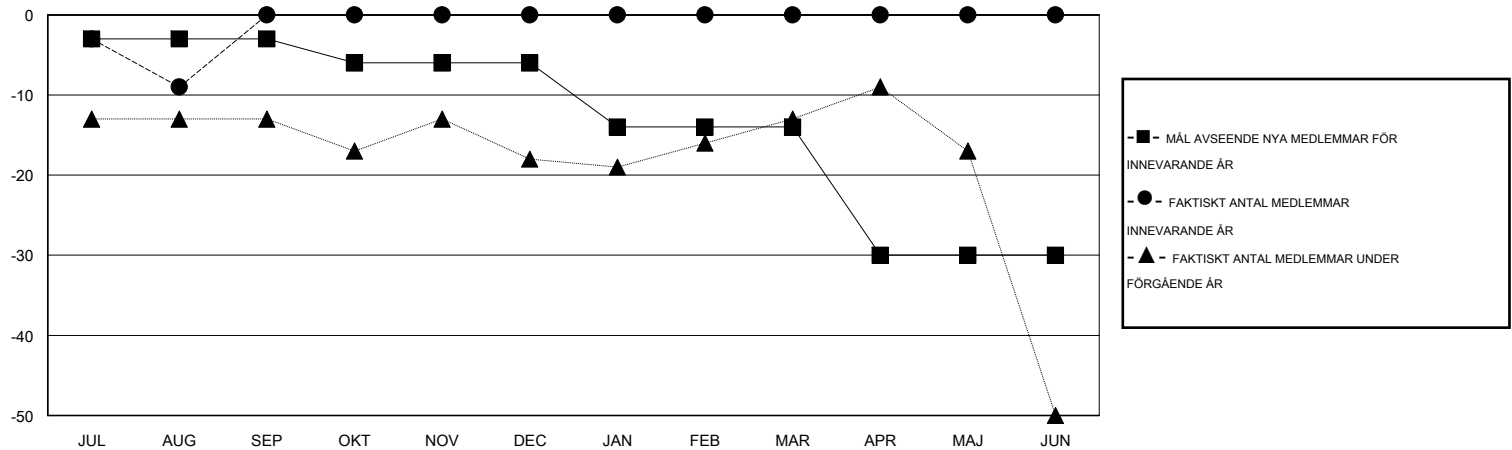

MONTHLY MEMBERSHIP PROGRESS REPORT

District 101VG

Results as of: 8/31/2016

GMT: Kenneth Persson

OMRÅDE SWEDEN

GMT KO 4

| Klubbar | | | | | Medlemmar | | | | |
|------------------------|--------------------------|-------------|-----------------|--------------------------|------------------------|----------------------------|------------------------------------|-------------------|--------------------------|
| RESULTAT FÖR 2016-2017 | | | | | RESULTAT FÖR 2016-2017 | | | | |
| KVARTAL | MÅL AVSEENDE NYA KLUBBAR | NYA KLUBBAR | AVFÖRDA KLUBBAR | NETTOTILLVÄX T/MINSKNING | KVARTAL | MÅL AVSEENDE NYA MEDLEMMAR | CHARTER OCH TILLAGDA NYA MEDLEMMAR | AVFÖRDA MEDLEMMAR | NETTOTILLVÄX T/MINSKNING |
| JUL/AUG/SEP | 0 | 0 | 0 | 0 | JUL/AUG/SEP | -3 | 8 | 17 | -9 |
| OKT/NOV/DEC | 0 | 0 | 0 | 0 | OKT/NOV/DEC | -3 | 0 | 0 | 0 |
| JAN/FEB/MAR | 0 | 0 | 0 | 0 | JAN/FEB/MAR | -8 | 0 | 0 | 0 |
| APR/MAJ/JUN | 0 | 0 | 0 | 0 | APR/MAJ/JUN | -16 | 0 | 0 | 0 |

MÅL OCH FAKTISKT ANTAL NYA KLUBBAR

MÅL OCH FAKTISKT ANTAL MEDLEMMAR

| | | |
|--------------------------|--|-------------------------------|
| NEDLAGDA KLUBBAR: 0 | 6 CLUBS OF 69 TOG UPP EN ELLER FLER NYA MEDLEMMAR | KÖNSFÖRDELNING |
| | | MAN 1,404 (85.09%) |
| | | KVINNA 246 (14.91%) |
| AVFÖRDA MEDLEMMAR | KLICKA HÄR FÖR INFORMATION OM STATUS | FAMILJMEDLEMMAR 80 |
| AVLIDNA 4 | | HUVUDMAN I HUSHÄLLET 40 |
| NEDLAGD KLUBB 0 | | INGEN HUVUDMAN I HUSHÄLLET 40 |
| ÖVRIGA 13 | | |
| TOTAL 17 | | |